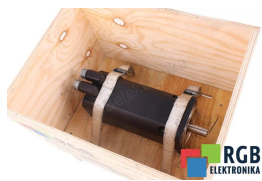

Naprawa 6SM57M-3.000-09 KOLLMORGEN SEIDEL

Naprawiamy każde urządzenie KOLLMORGEN SEIDEL. Jeśli nie znajdujesz urządzenia, które Cię interesuje, skontaktuj się z nami. **Bezpłatnie** odbieramy urządzenia za pośrednictwem kuriera lub osobiście, dzięki temu jesteśmy w stanie zrealizować naprawę nawet w kilka godzin. Zdiagnozujemy twój sprzęt **za darmo**, a jeśli nie zdecydujesz się na naprawę u nas, nie poniesiesz żadnych kosztów. Oferujemy **24 miesiące gwarancji** na całą zrealizowaną naprawę. Jesteśmy do dyspozycji całą dobę, także w weekendy i święta. Zadzwoń do nas na **numer dostępny 24/7: +48 71 750 09 77** i uzyskaj natychmiastową pomoc.

DANE TECHNICZNE

PRODUCENT	KOLLMORGEN SEIDEL
MODEL	6SM57M-3.000-09
WAGA	8.0 kg

NAPISZ DO NAS
info24@rgbrepairs.pl

WSPARCIE DOSTĘPNE 24/7
[+48 717 500 977](tel:+48717500977)

STANOWISKO TESTOWE

Posiadamy opracowane przez nas stanowiska testowe, dzięki którym sprawdzamy czy urządzenie jest sprawne. Dzięki nim masz pewność, że KOLLMORGEN SEIDEL 6SM57M-3.000-09 został naprawiony.